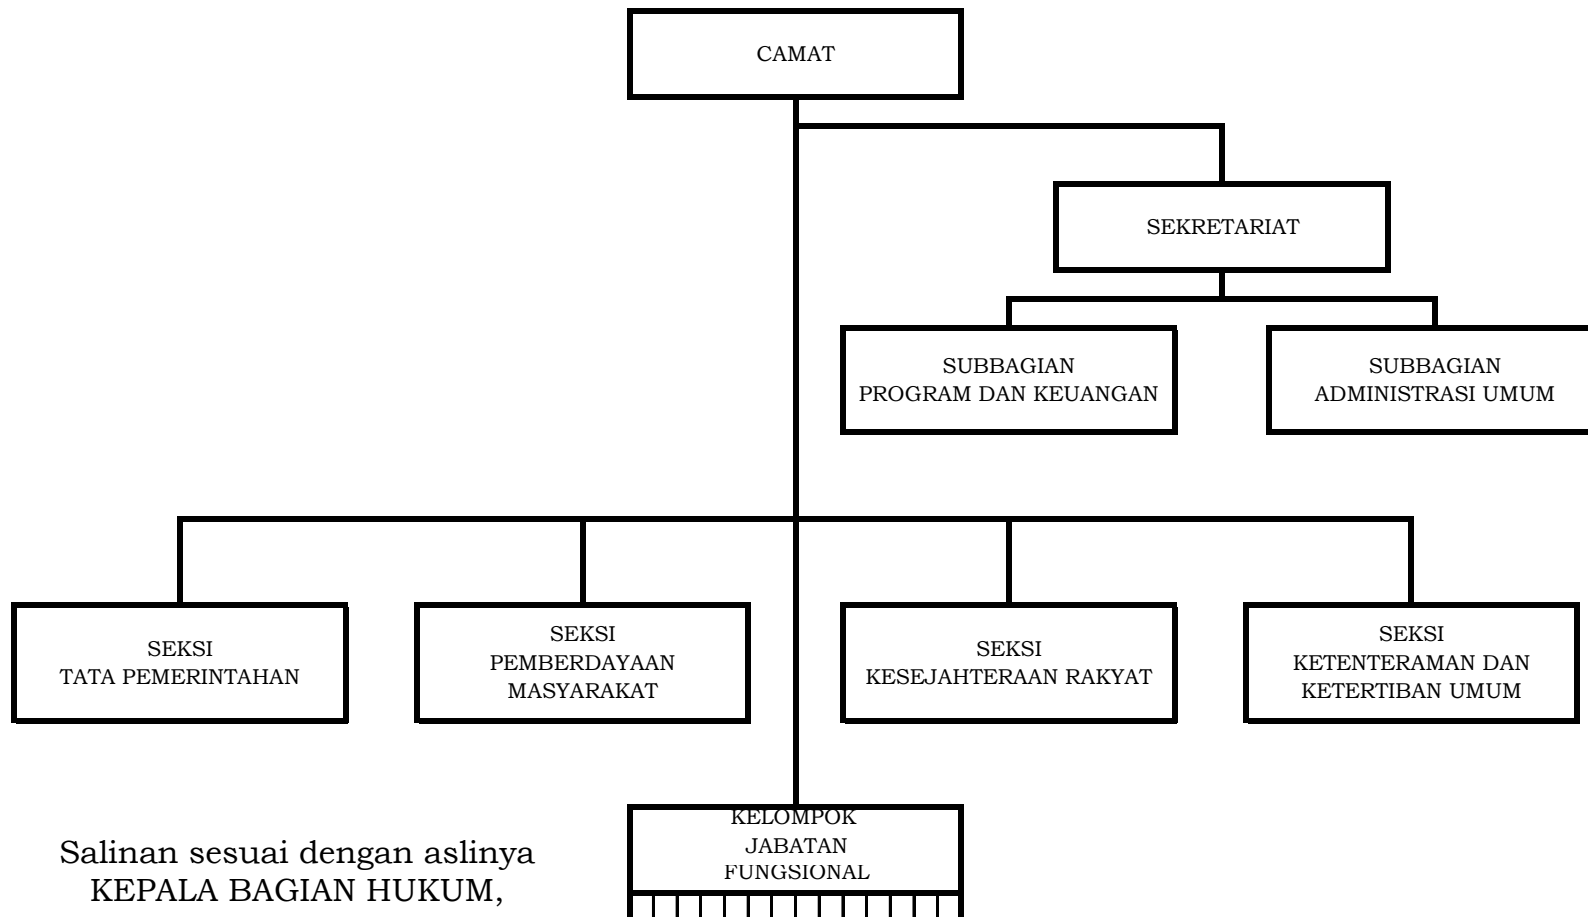

LAMPIRAN I.b. : PERATURAN BUPATI MAGELANG
NOMOR 66 TAHUN 2016
TENTANG
KEDUDUKAN, SUSUNAN ORGANISASI, TUGAS DAN FUNGSI, SERTA
TATA KERJA KECAMATAN DAN KELURAHAN

BAGAN SUSUNAN ORGANISASI KECAMATAN (TANPA KELURAHAN)

Salinan sesuai dengan aslinya
KEPALA BAGIAN HUKUM,

ttd

IDAM LAKSANA, S.H., M. Hum.
Pembina Tk. I
NIP. 196812281994031006

BUPATI MAGELANG,

ttd

ZAENAL ARIFIN